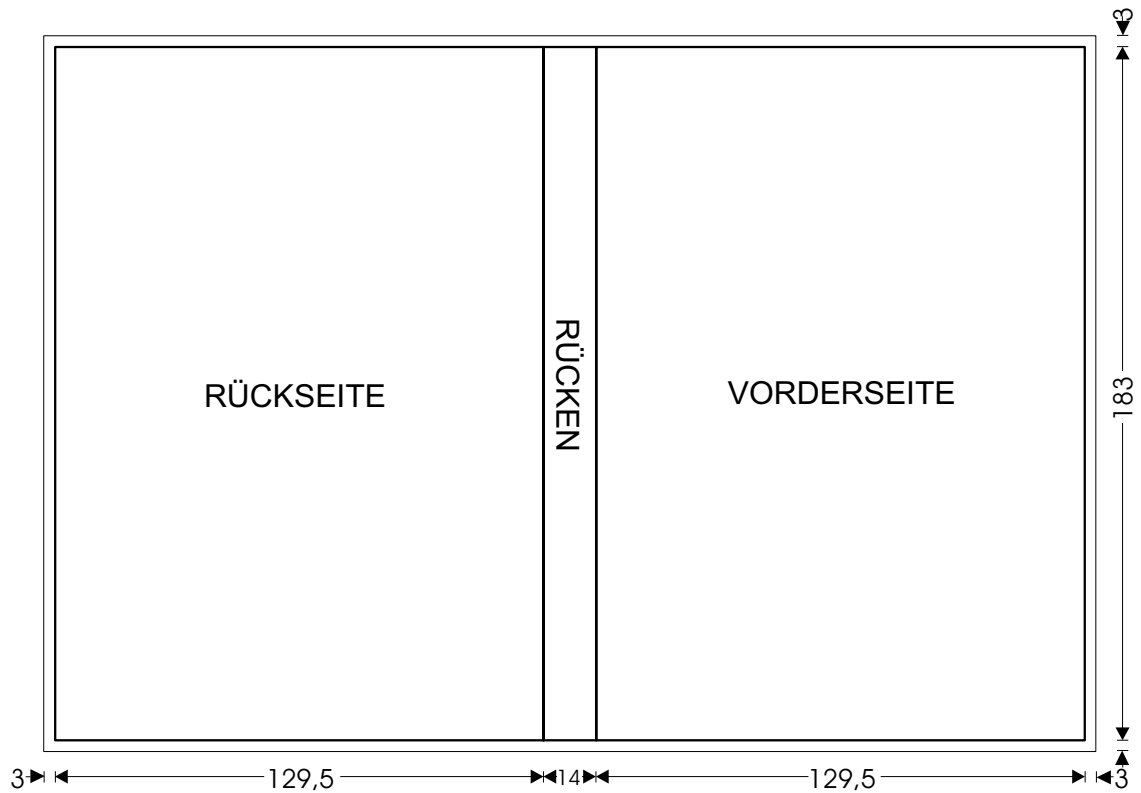

DVD™-DRUCKSPEZIFIKATION

25: Inlay für Soft Box (AMARAY)

Format: 273 x 183 mm (plus 3 mm Beschnitt)
Material: 170 g/m² maschinengestrichen Bilderdruck.
Druck: Offsetdruck (EURO-Skala bzw. Sonderfarben: PANTONE und HKS)